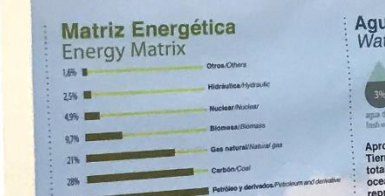

TIERRA SUSTENTABLE SUSTAINABLE EARTH

Reciclaje / Recycling

Madera recuperada Reclaimed wood

Si tiene montones de madera de la reparación de una casa o un antiguo granero, hay empresas que compran la madera. Eso es mejor que ponerla en la "basura pesada" junto a la basura. Si you have piles of wood from a home renovation or an old barn, there are companies that will buy the wood. That's better than putting it in the "heavy trash" by the curb.

Disponer Responsablemente Dispose Responsibly

Bolsas de compras reutilizables Reusable shopping bags

Paja Reutilizable Reusable Straw

Botellas de Agua Reutilizable Reusable Water Bottles

Considere cómo viaje Consider how you travel!